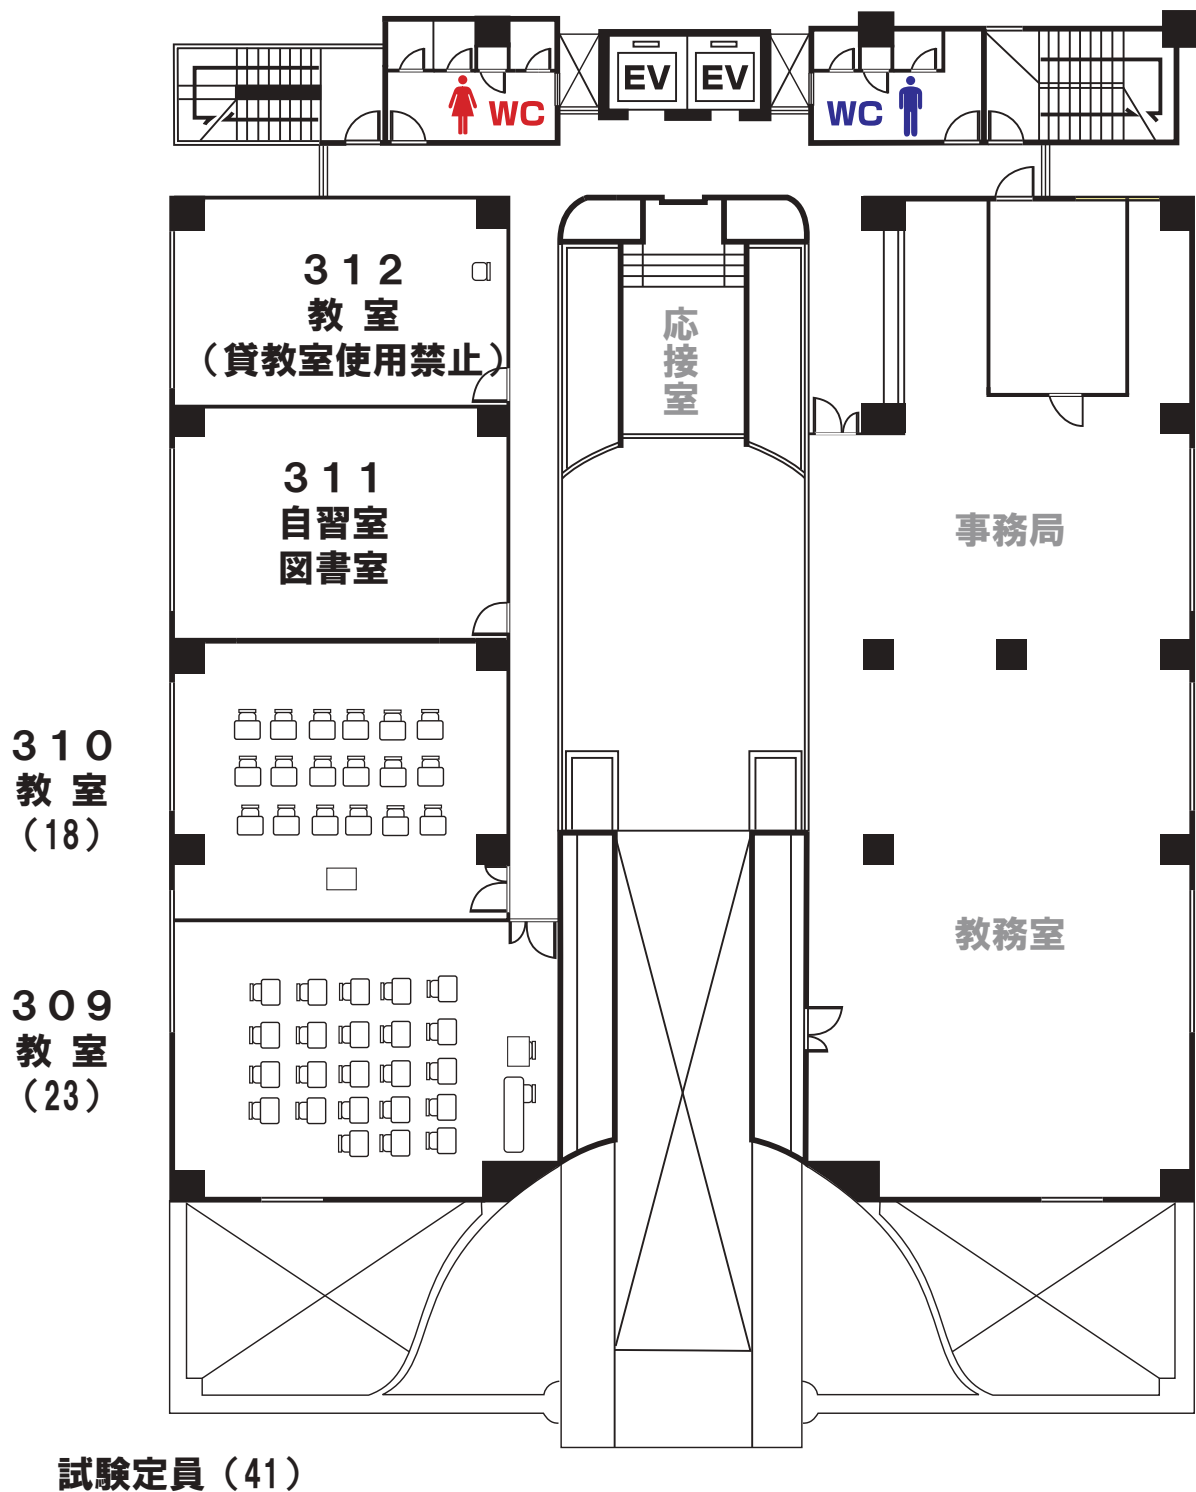

**穴吹コンピュータカレッジ
穴吹ビジネスカレッジ
(番町校舎)
見取り図**

1

FLOOR

※ 駐車場はございません。近隣の駐車場をご利用下さい。

※ 真鍋医院（校舎西側）さん出入口前は**駐停車厳禁**。

2 FLOOR

3

FLOOR

4

FLOOR

座席数 (145) + (予備21)

※ 「403N・S」 および 「406、407」 教室は、パーティションを取り外す事ができます。
但し、机の移動及び復旧作業につきましては利用者側でお願いいたします。

5

FLOOR

座席数 (50)