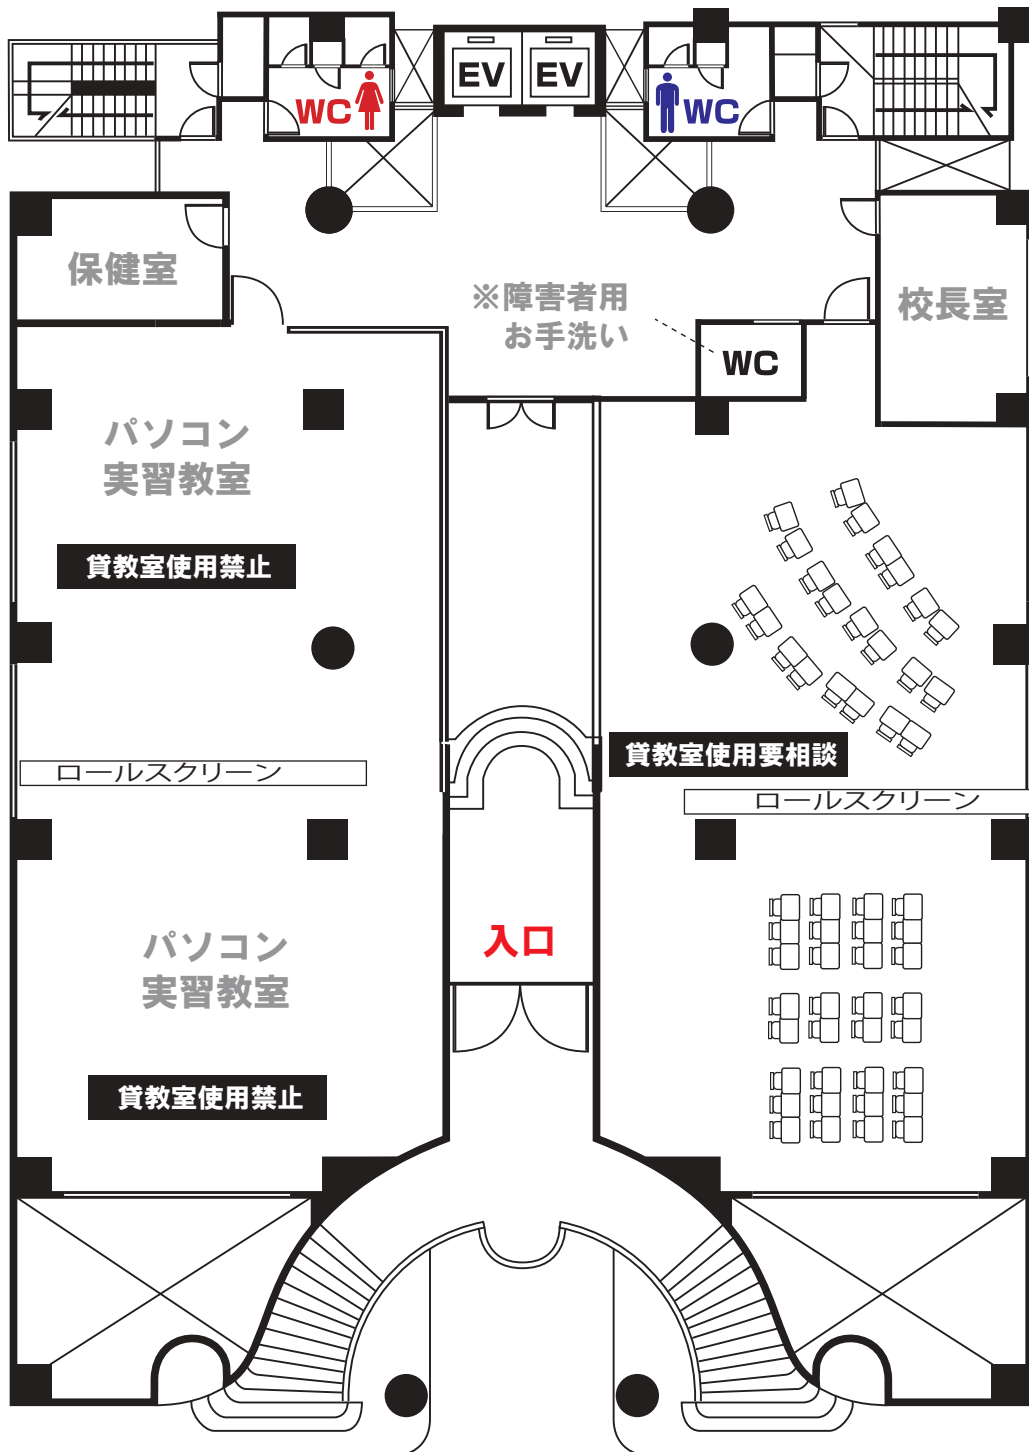

**穴吹コンピュータカレッジ
穴吹ビジネスカレッジ
(番町校舎)
見取り図**

1

FLOOR

※ 駐車場はございません。近隣の駐車場をご利用下さい。

※ 真鍋医院（校舎西側）さん出入口前は**駐停車厳禁**。

2 FLOOR

3

FLOOR

4

FLOOR

座席数 (145) + (予備21)

※ 「403N・S」 および 「406、407」 教室は、パーティションを取り外す事ができます。
但し、机の移動及び復旧作業につきましては利用者側でお願いいたします。

5

FLOOR

座席数 (50)