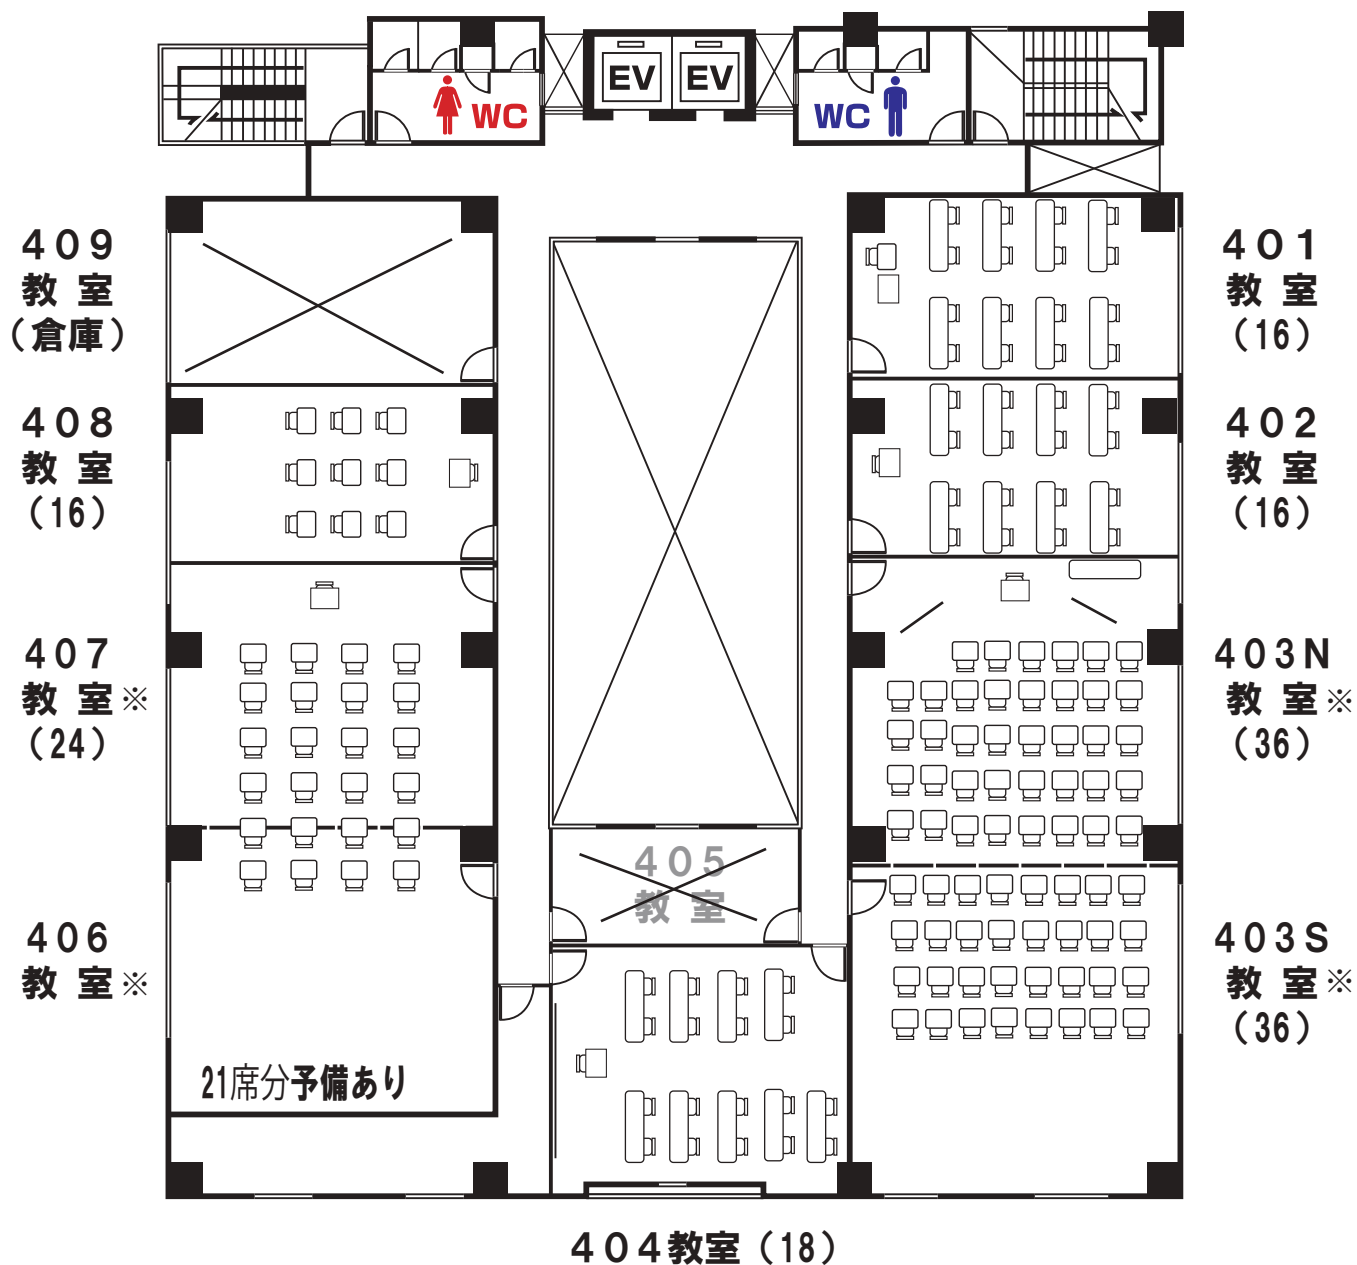

**穴吹コンピュータカレッジ
穴吹ビジネスカレッジ
(番町校舎)
見取り図**

1

FLOOR

※ 駐車場はございません。近隣の駐車場をご利用下さい。

※ 真鍋医院（校舎西側）さん出入口前は**駐停車厳禁**。

2 FLOOR

3

FLOOR

4

FLOOR

座席数 (145) + (予備21)

※ 「403N・S」 および 「406、407」 教室は、パーティションを取り外す事ができます。
但し、机の移動及び復旧作業につきましては利用者側でお願いいたします。

5

FLOOR

座席数 (50)