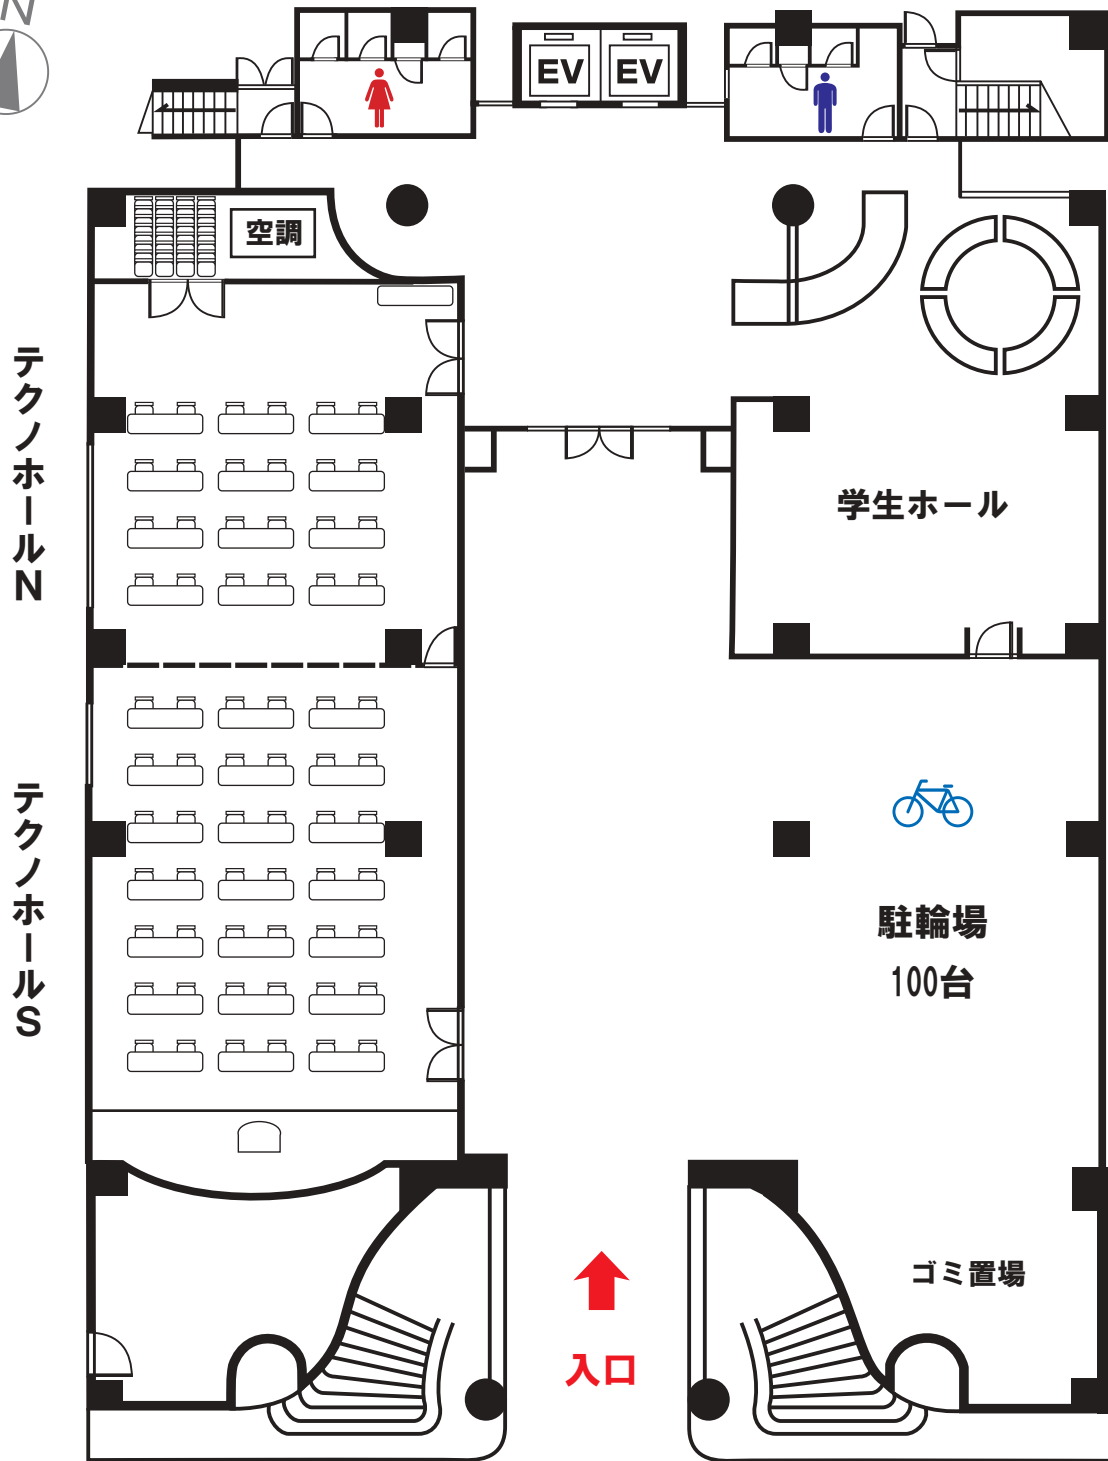

**穴吹コンピュータカレッジ
穴吹ビジネスカレッジ
(番町校舎)
見取り図**

1

FLOOR

※ 駐車場はございません。近隣の駐車場をご利用下さい。

※ 真鍋医院（校舎西側）さん出入口前は**駐停車厳禁**。

2 FLOOR

3

FLOOR

4

FLOOR

座席数 (145) + (予備21)

※ 「403N・S」 および 「406、407」 教室は、パーティションを取り外す事ができます。
但し、机の移動及び復旧作業につきましては利用者側でお願いいたします。

5

FLOOR

座席数 (50)