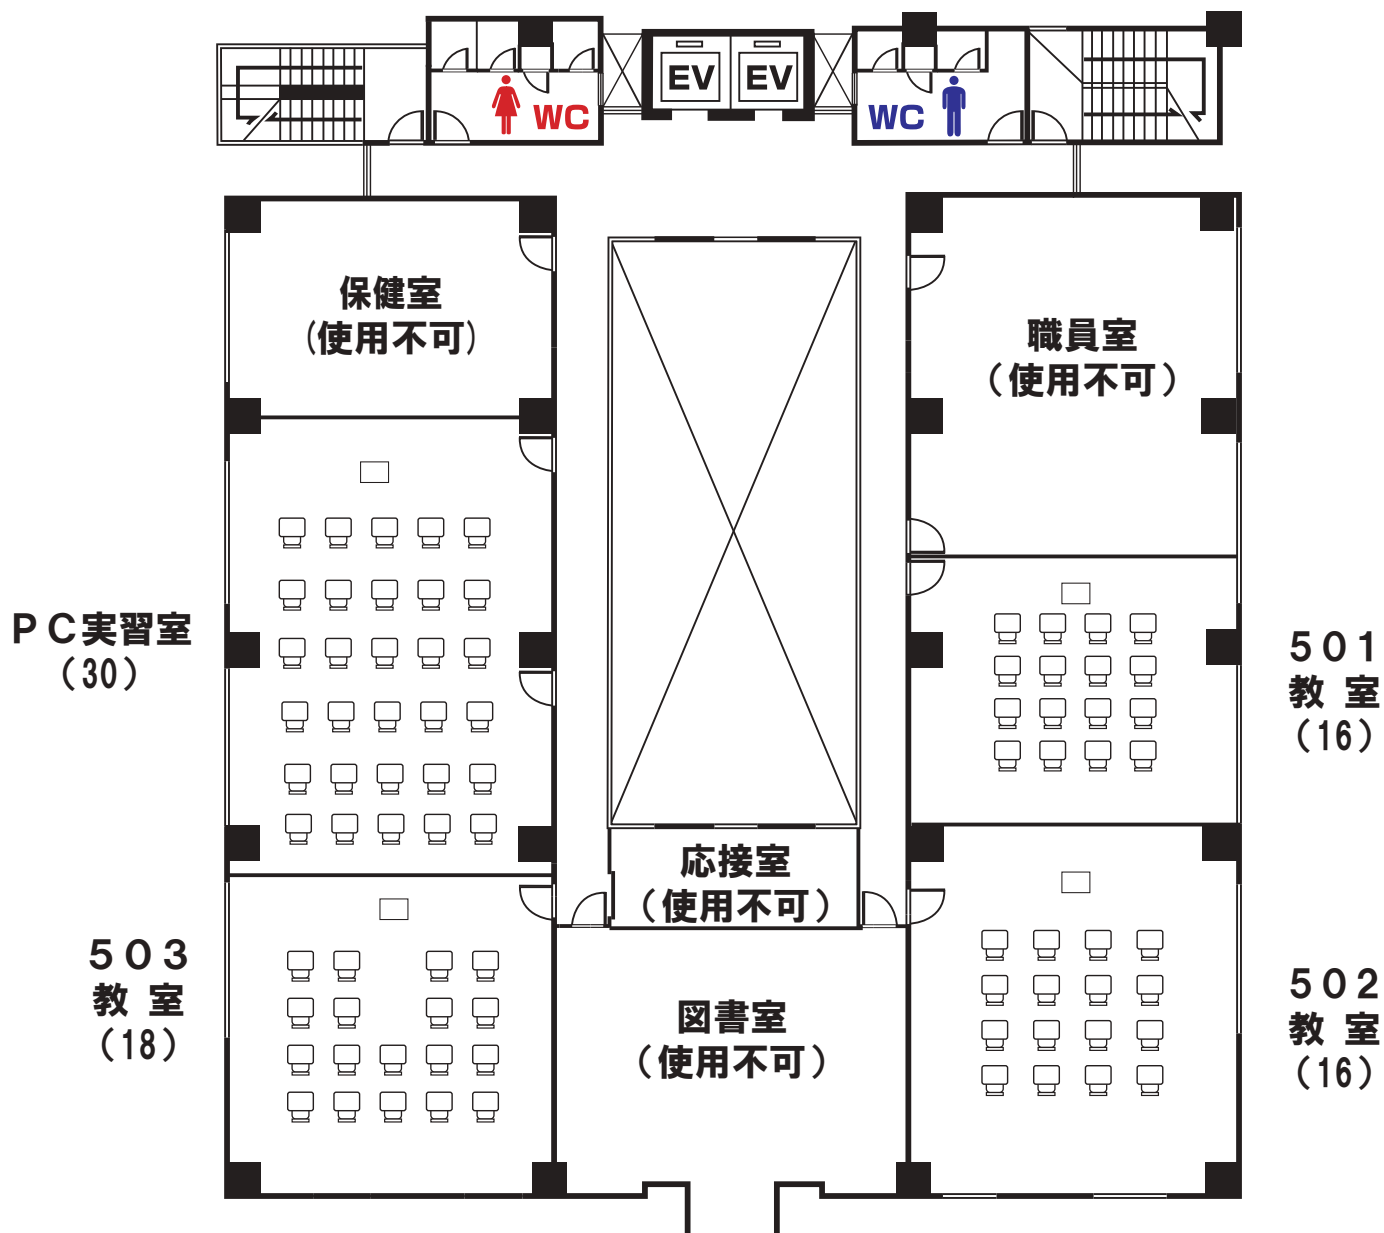

**穴吹コンピュータカレッジ
穴吹ビジネスカレッジ
(番町校舎)
見取り図**

1

FLOOR

※ 駐車場はございません。近隣の駐車場をご利用下さい。

※ 真鍋医院（校舎西側）さん出入口前は**駐停車厳禁**。

2 FLOOR

3

FLOOR

4

FLOOR

座席数 (145) + (予備21)

※ 「403N・S」 および 「406、407」 教室は、パーティションを取り外す事ができます。
但し、机の移動及び復旧作業につきましては利用者側でお願いいたします。

5

FLOOR

座席数 (50)