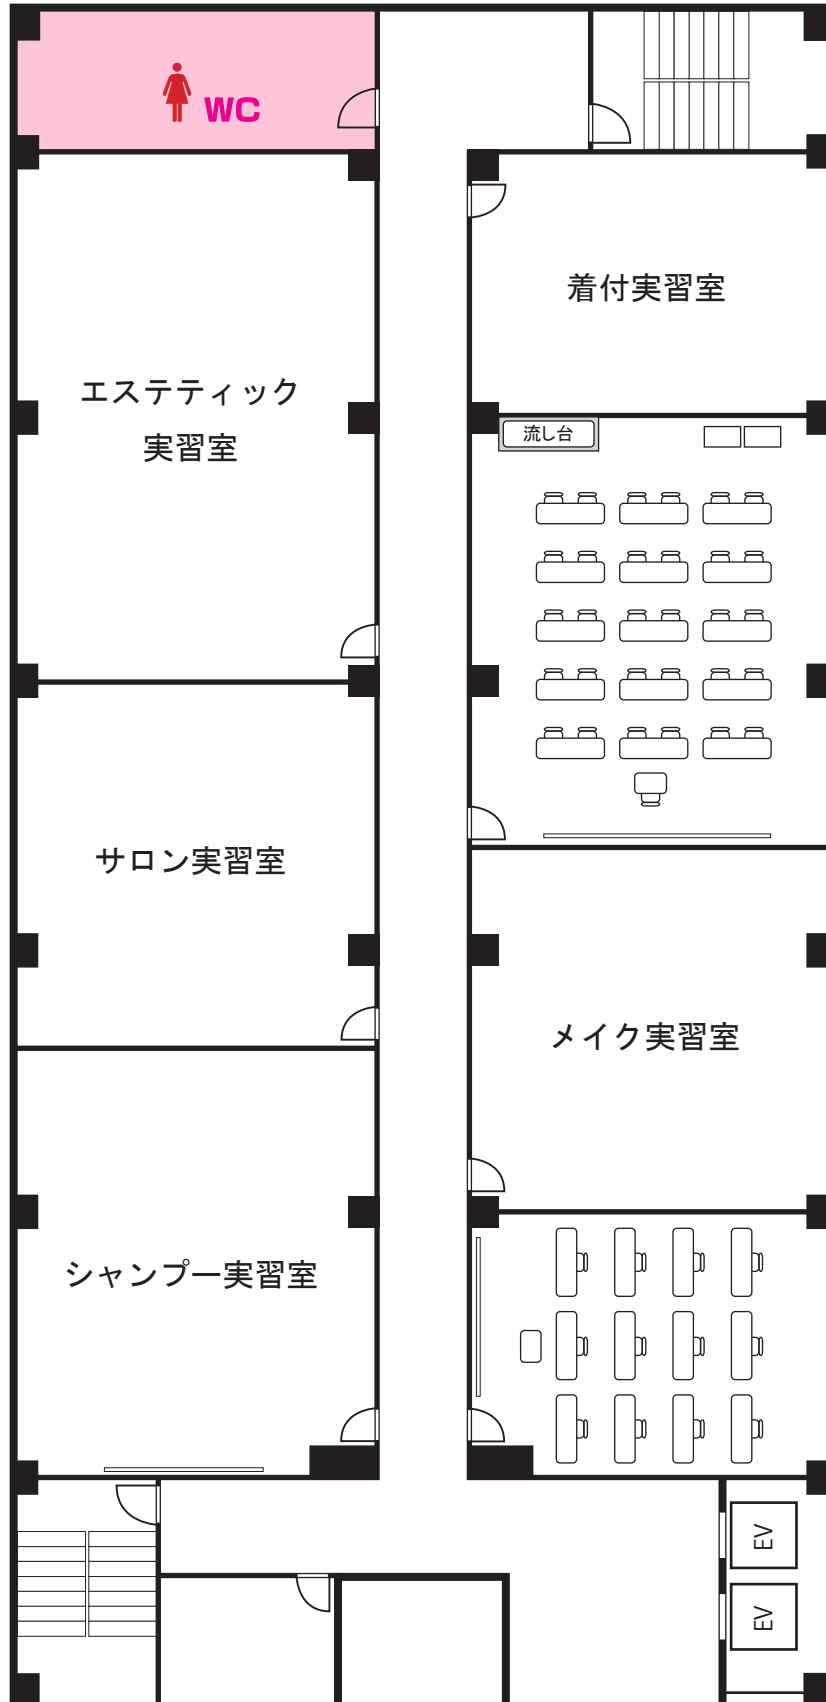

**穴吹デザインカレッジ
穴吹ビューティカレッジ
(浜街道校舎)
見取り図**

3 FLOOR

4

FLOOR

21~30名
教室
403教室
30
(71.5㎡)

20名教室
401教室
12
(43.2㎡)