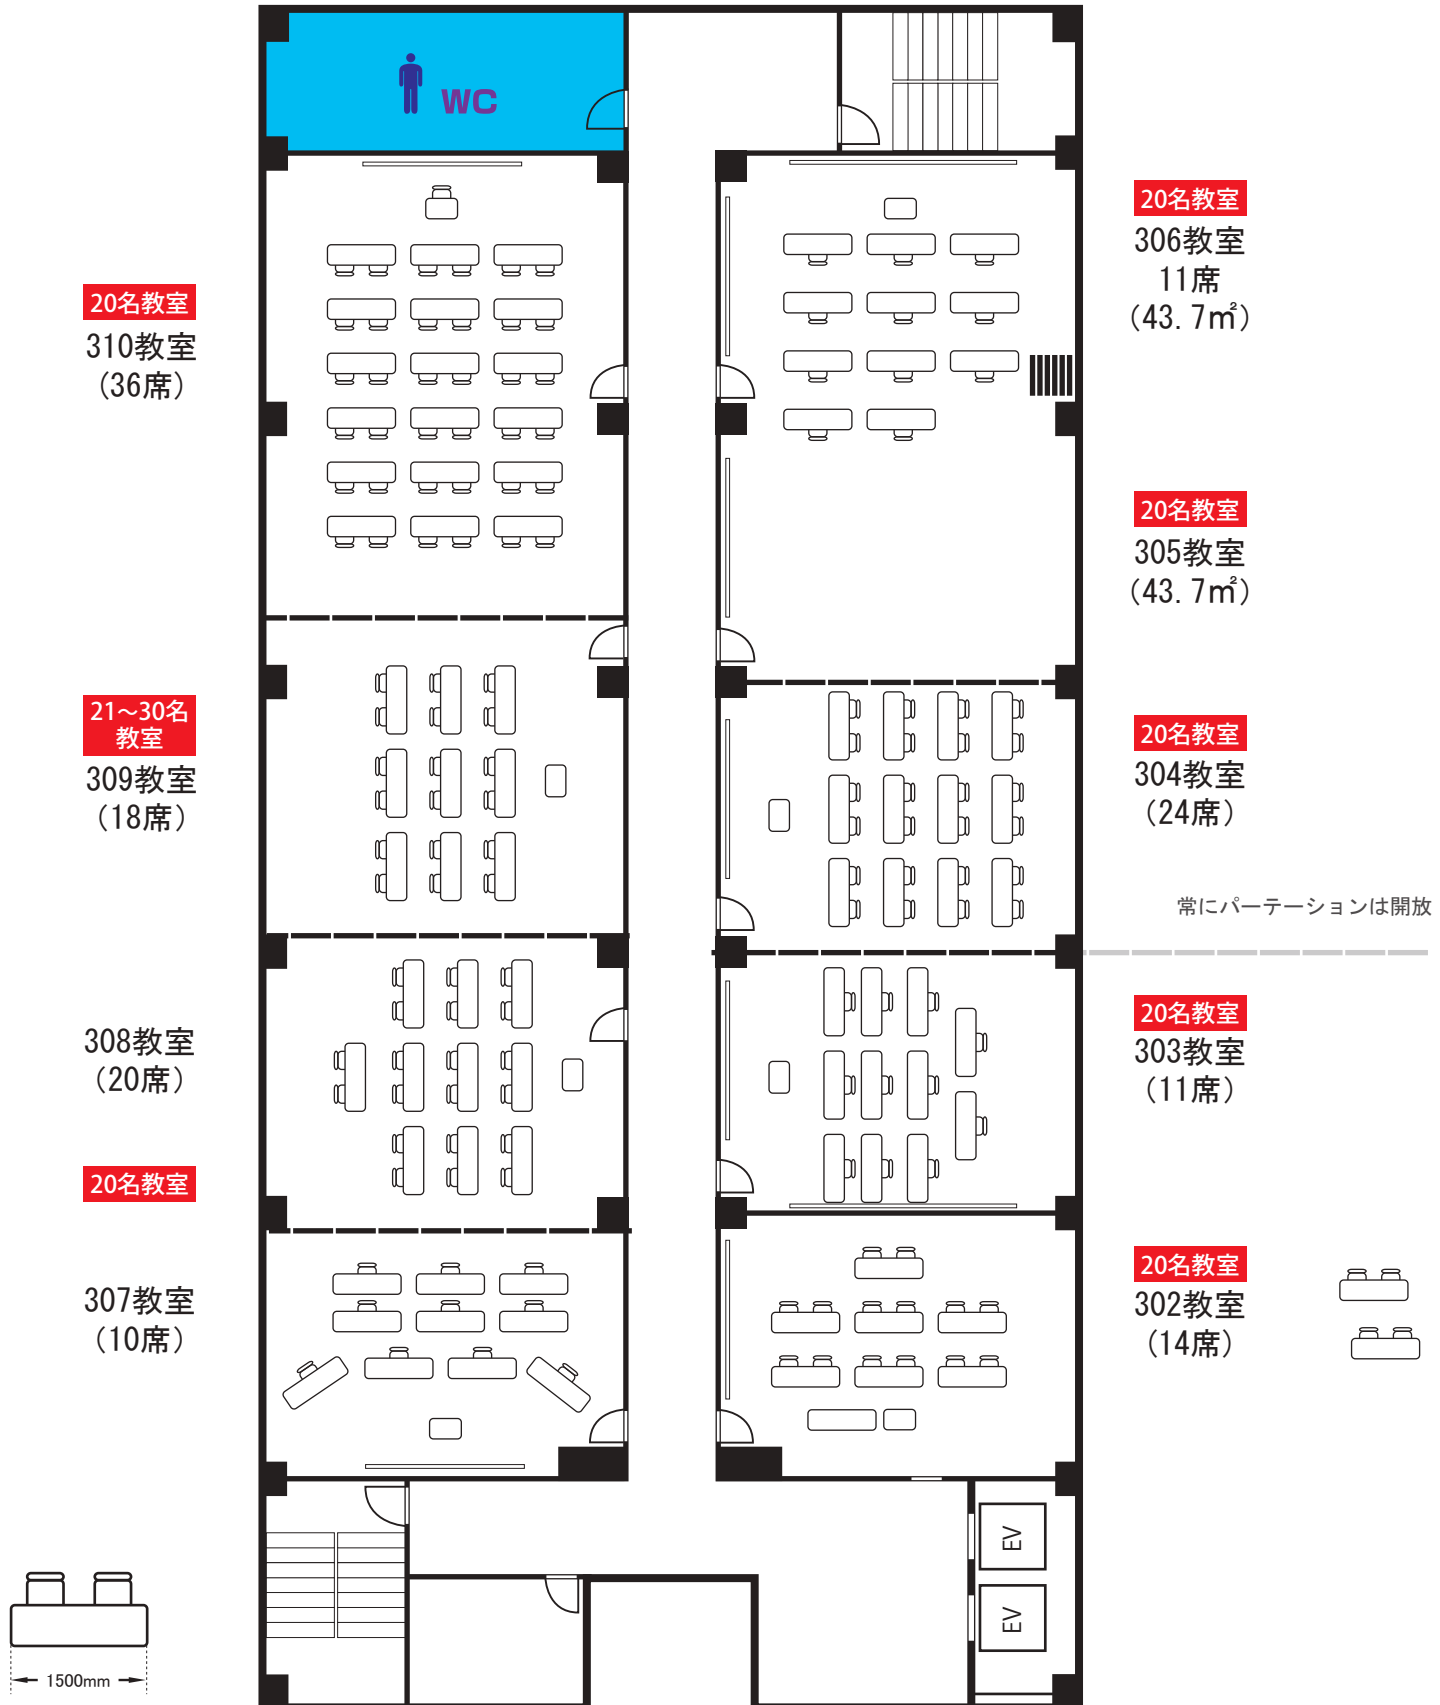

**穴吹デザインカレッジ
穴吹ビューティカレッジ
(浜街道校舎)
見取り図**

3 FLOOR

4

FLOOR

21~30名
教室
403教室
30
(71.5㎡)

20名教室
401教室
12
(43.2㎡)