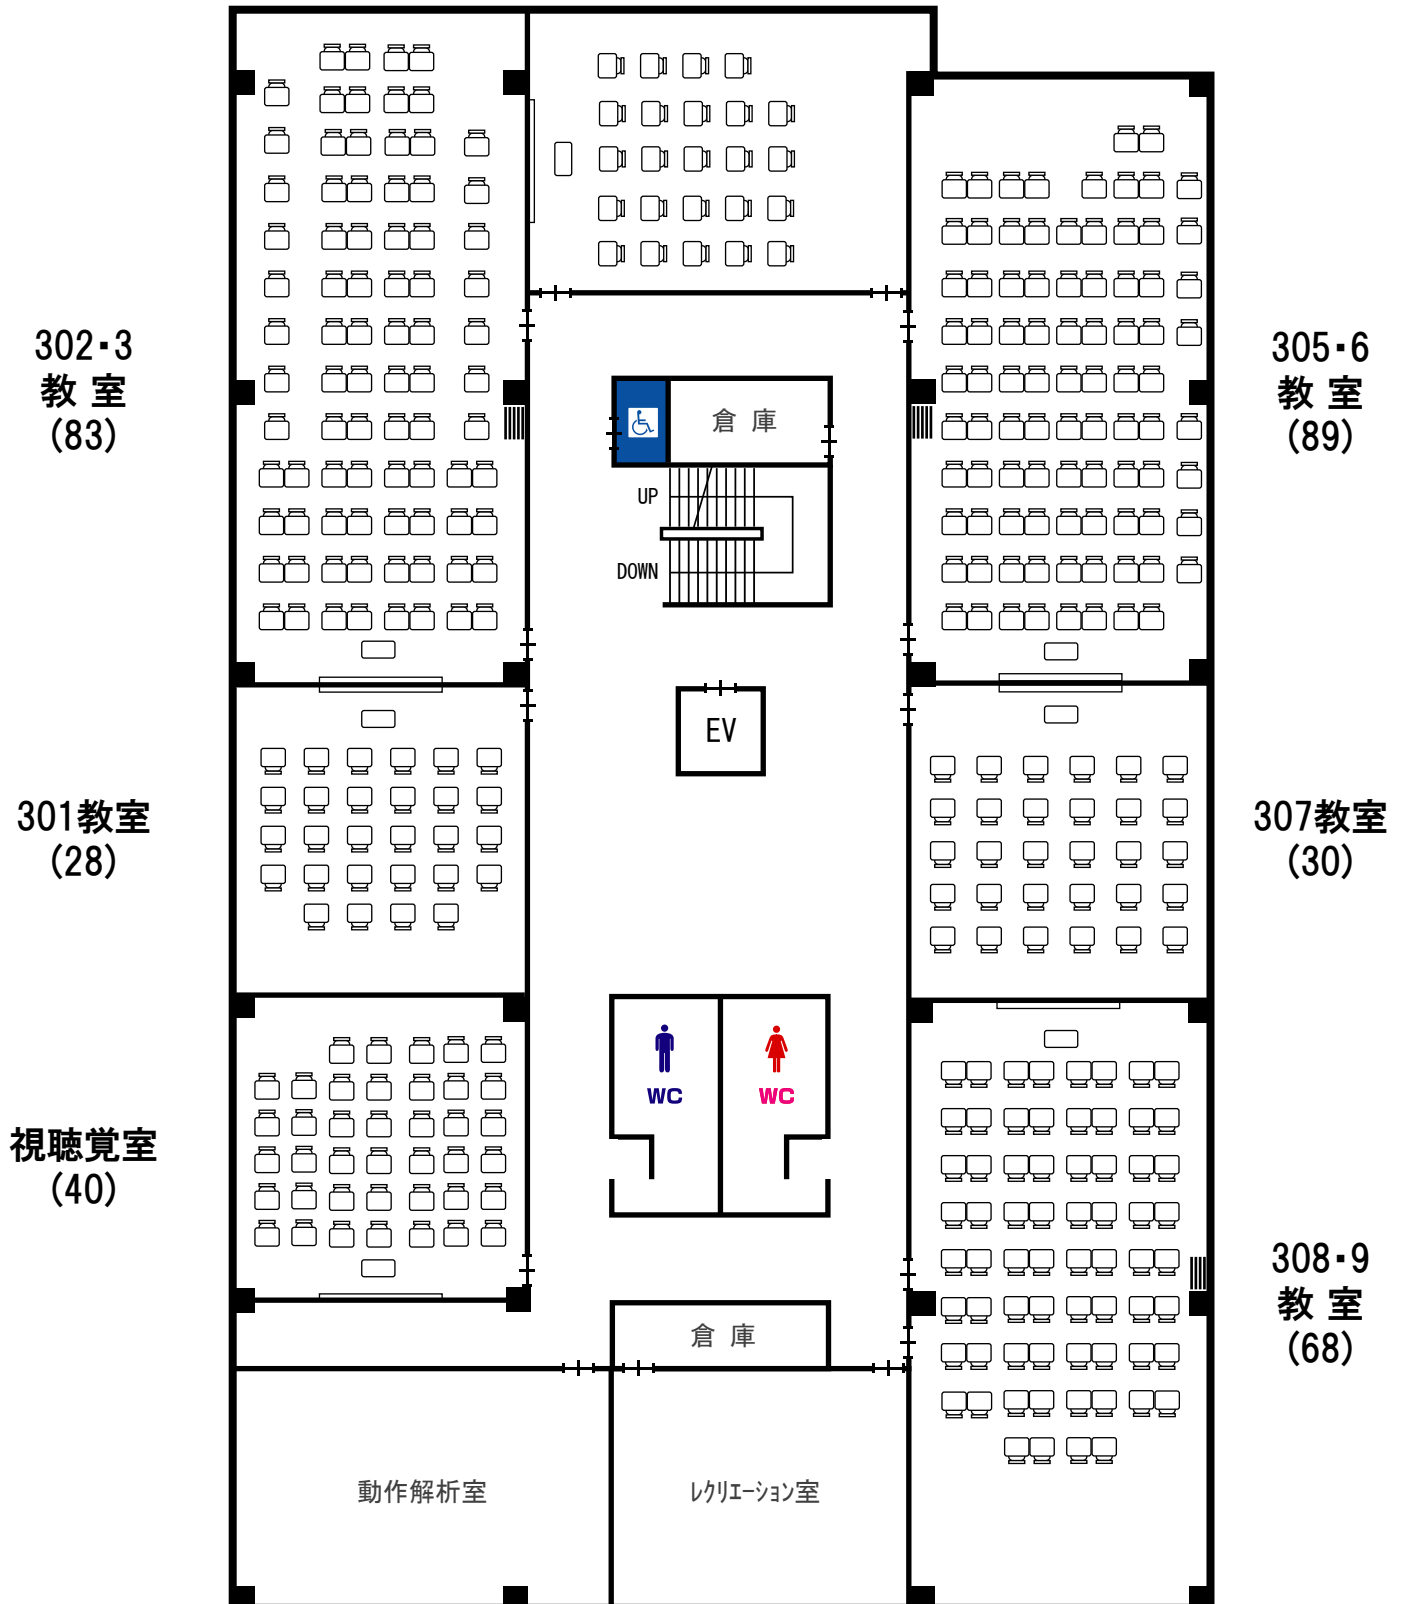

**穴吹リハビリテーションカレッジ
(上天神校舎)
見取り図**

3

FLOOR

304教室(24)

座席総数 362席

4

FLOOR